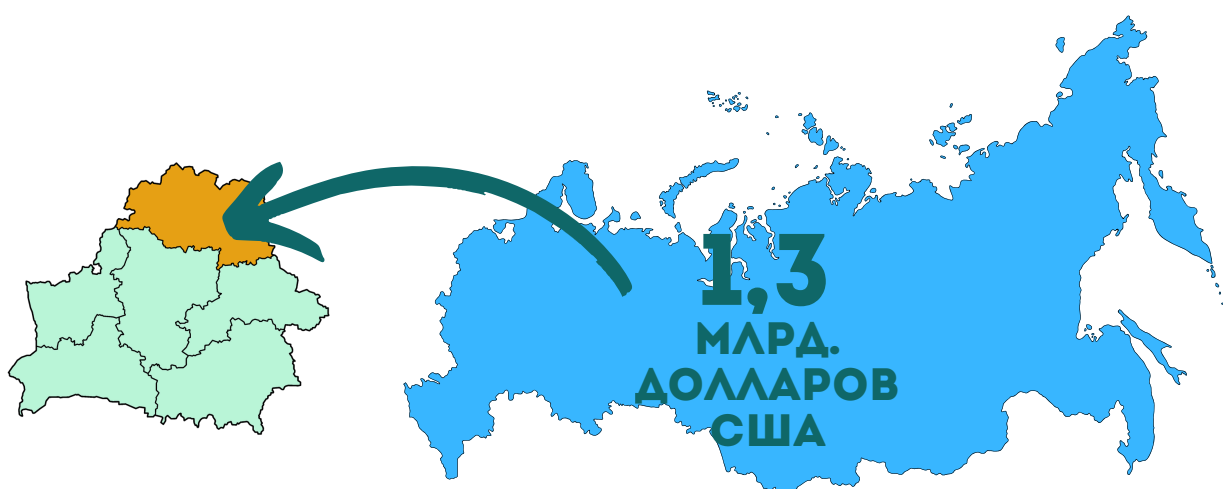

ДЕНЬ ЕДИНЕНИЯ НАРОДОВ БЕЛАРУСИ И РОССИИ

СТАТИСТИЧЕСКИЙ ОБЗОР

Ежегодно **2 апреля** отмечается
День единения народов Беларуси и России

Этот день символизирует крепкие связи наших стран, основанные на общей истории, культуре и традициях

ОБЪЕМ ИНВЕСТИЦИЙ В ВИТЕБСКУЮ ОБЛАСТЬ
ИЗ РОССИЙСКОЙ ФЕДЕРАЦИИ В 2025 ГОДУ

КОЛИЧЕСТВО ОРГАНИЗАЦИЙ
ВИТЕБСКОЙ ОБЛАСТИ, ПОЛУЧИВШИХ В 2025 ГОДУ
ИНВЕСТИЦИИ ИЗ РОССИЙСКОЙ ФЕДЕРАЦИИ

177
ОРГАНИЗАЦИЙ

УДЕЛЬНЫЙ ВЕС ОТГРУЖЕННОЙ В РОССИЙСКУЮ ФЕДЕРАЦИЮ
ИННОВАЦИОННОЙ ПРОДУКЦИИ ОРГАНИЗАЦИЙ ПРОМЫШЛЕННОСТИ
ВИТЕБСКОЙ ОБЛАСТИ В 2024 ГОДУ